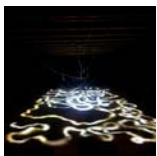

250 €

Westliche Wälder #3 . 2016

Fotodruck auf Hahnemühlepapier . 25 x 18,5 cm . (Edition: 3+1AP)

250 €

Westliche Wälder #4 . 2016

Fotodruck auf Hahnemühlepapier . 25 x 18,5 cm . (Edition: 3+1AP)

250 €

NATACHA IVANOVA