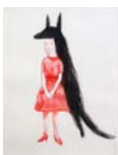

5.389 €

Sans titre . 2011
Céramique . 42 x 32 x 40 cm

5.615 €

no title . 2013
ink on paper . 44 x 34 cm

2.806 €

no title . 2011
ink on paper . 44 x 34 cm

2.806 €

all prices incl. 19% VAT